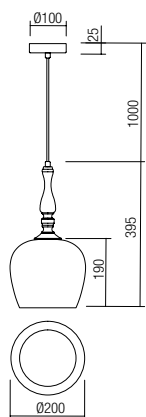

Závesné interiérové svietidlá, kovová konštrukcia s povrchovou úpravou starožitný bronz alebo čierny chróm, difúzor z jantárového alebo dymovej fúkaného skla.

**01-2740** Amber  
**01-2752** Smoke  
E27, 1 x max. 42W